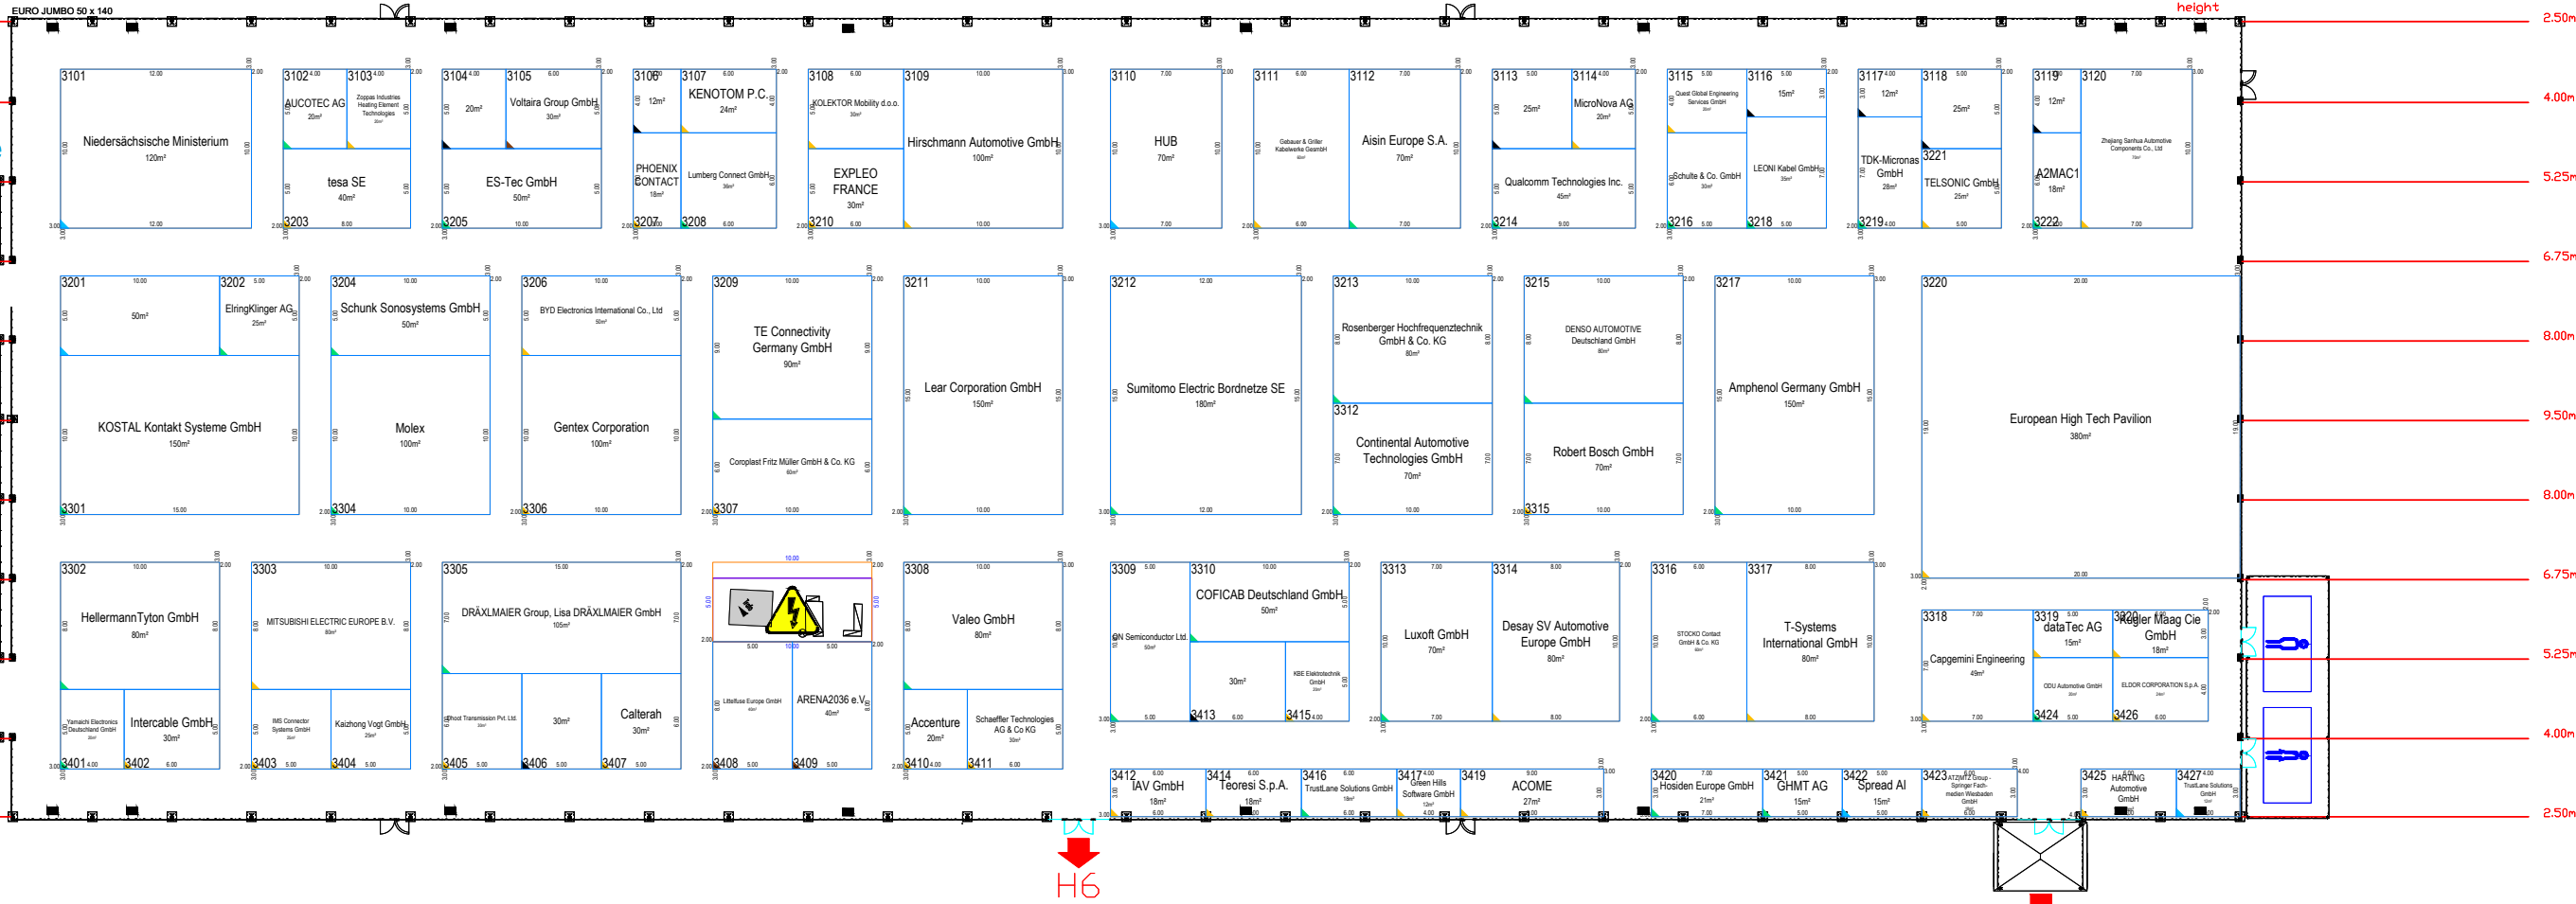

CONNECTING CAR COMPETENCE.

max. Bauhöhe | max. construction height

max. Bauhöhe | max. construction height

Eingang Mitte 2

H6

H6

H4-6

Änderungen vorbehalten!  
Subject to change!

Projekt | Project:  
**IZB 2024**

Ort | City:  
Wolfsburg | Allerpark

Zeichnung | Drawing:  
**Standplanung**

Datum | Date: 06/05/2024 Halle | Hall:  
**3**

Maßstab | Scale:  
1:450

Zeichner | Creator:  
**MW**  
MESSE WOLFSBURG  
A company of Messe Berlin