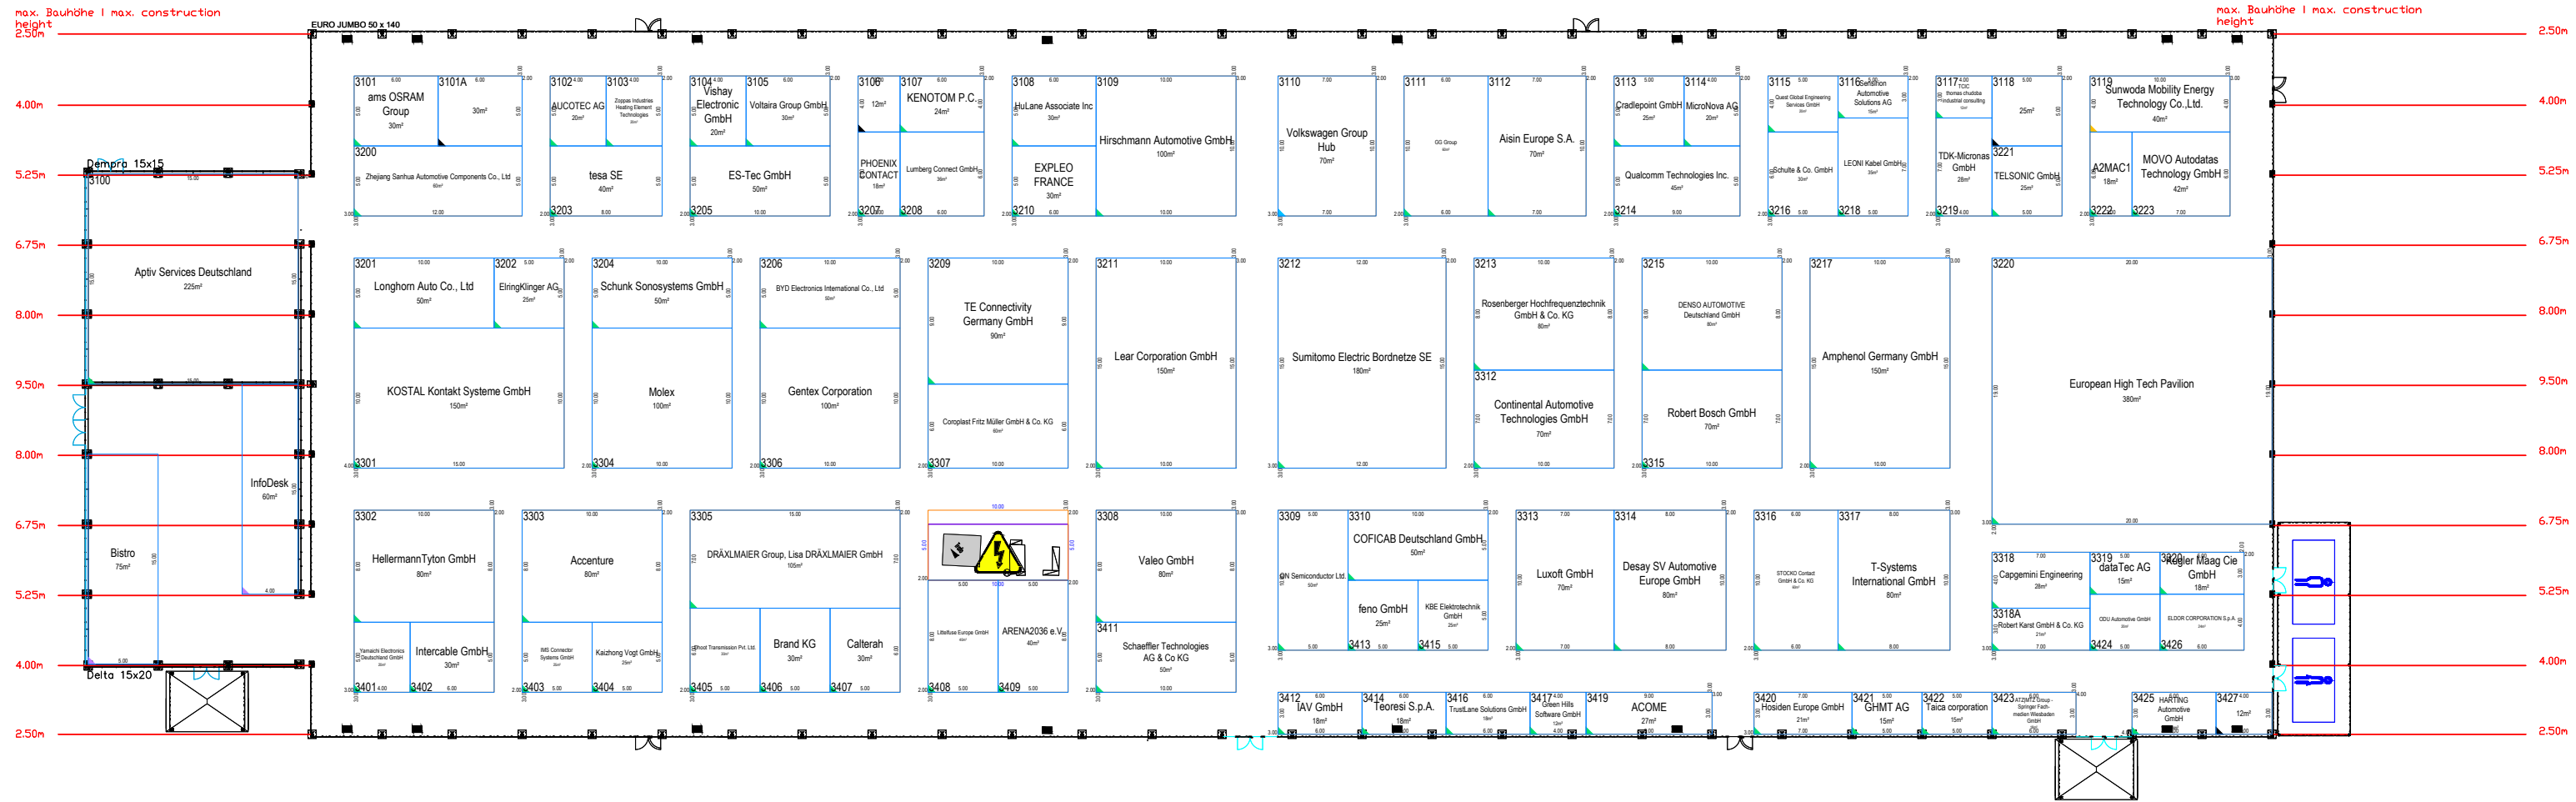

CONNECTING CAR COMPETENCE.

Änderungen vorbehalten!
Subject to change!

Projekt | Project:
IZB 2024

Ort | City:
Wolfsburg | Allerpark

Zeichnung | Drawing:
Standplanung

Datum | Date: 09/07/2024 | Halle | Hall:
3

Maßstab | Scale:
1:450

Zeichner | Creator:
MW
MESSE WOLFSBURG
A company of Messe Berlin