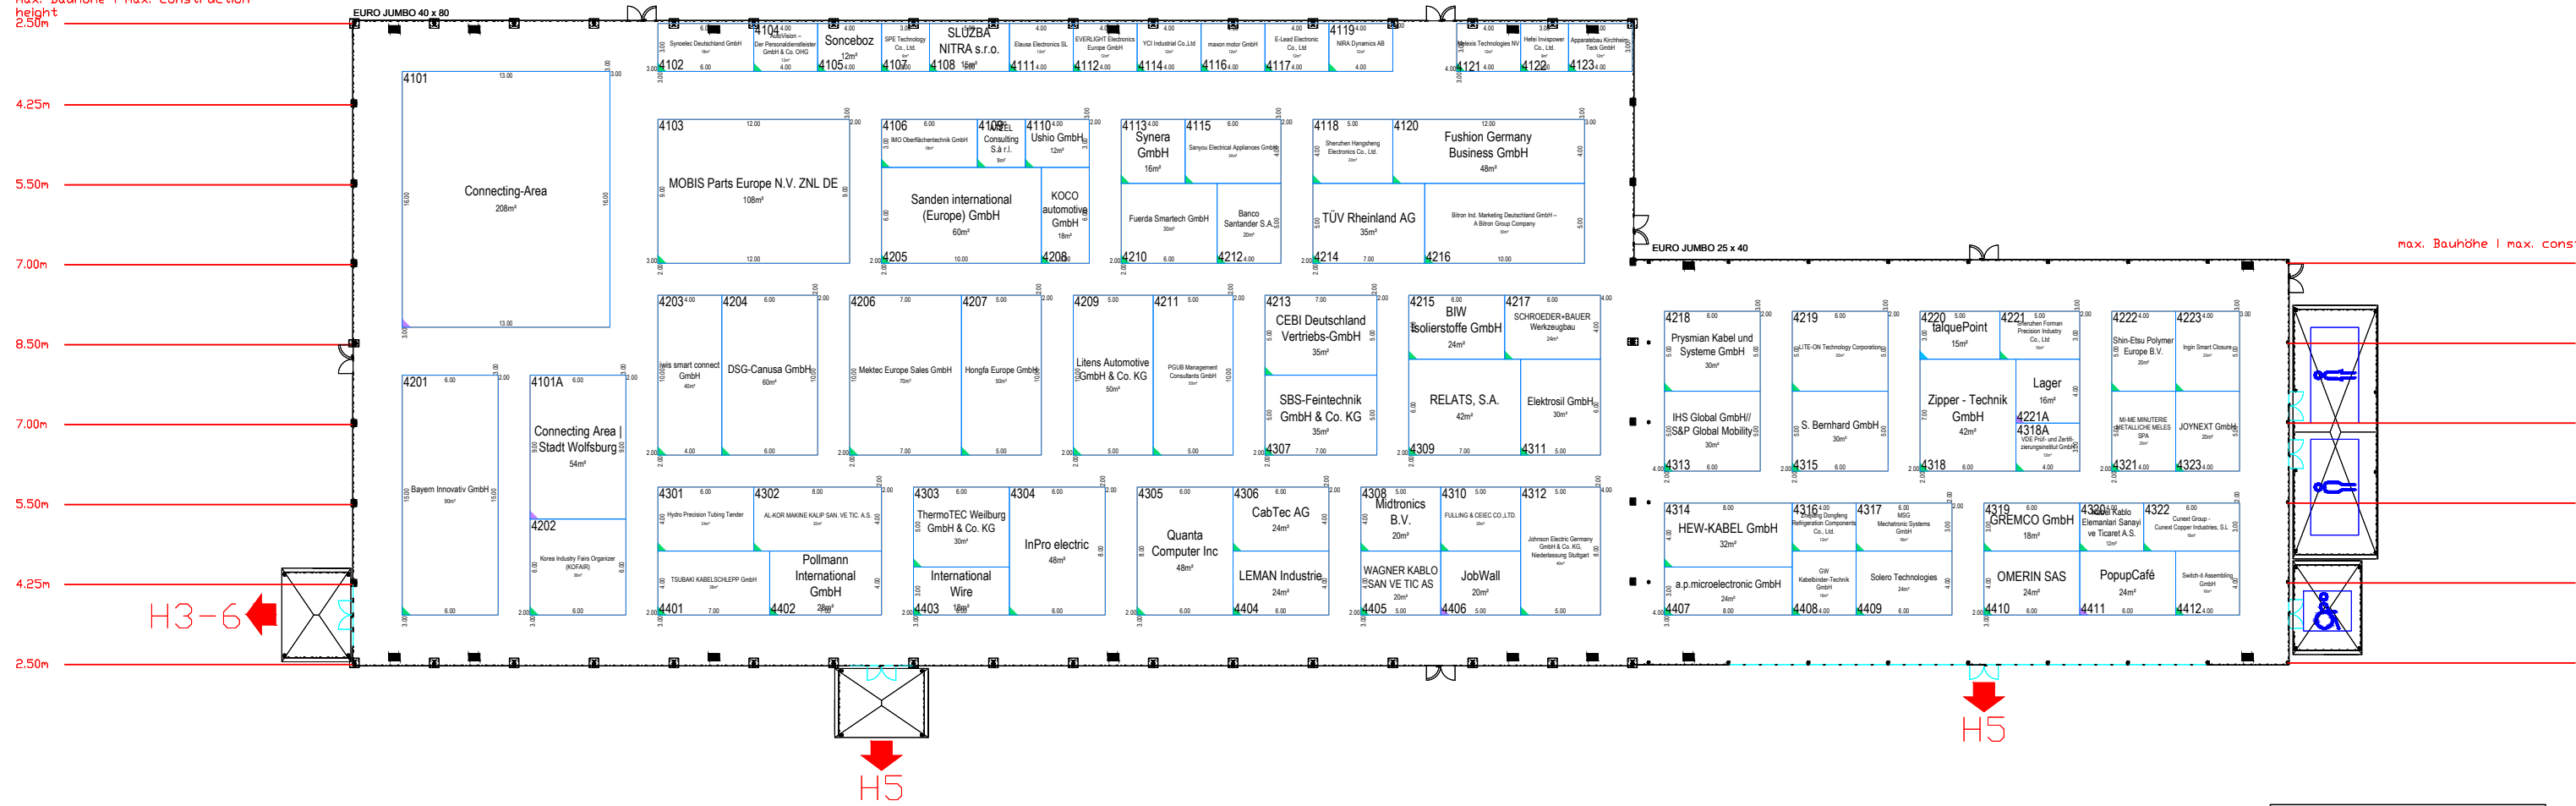

max. Bauhöhe | max. construction height 2.50m

Änderungen vorbehalten!
Subject to change!

Projekt | Project:
IZB 2024

Ort | City:
Wolfsburg | Allerpark

Zeichnung | Drawing:
Standplanung

Datum | Date: 14/10/2024 | Halle | Hall:
4

Maßstab | Scale:
1:400

Zeichner | Creator:
MW
MESSE WOLFSBURG
A company of Messe Berlin