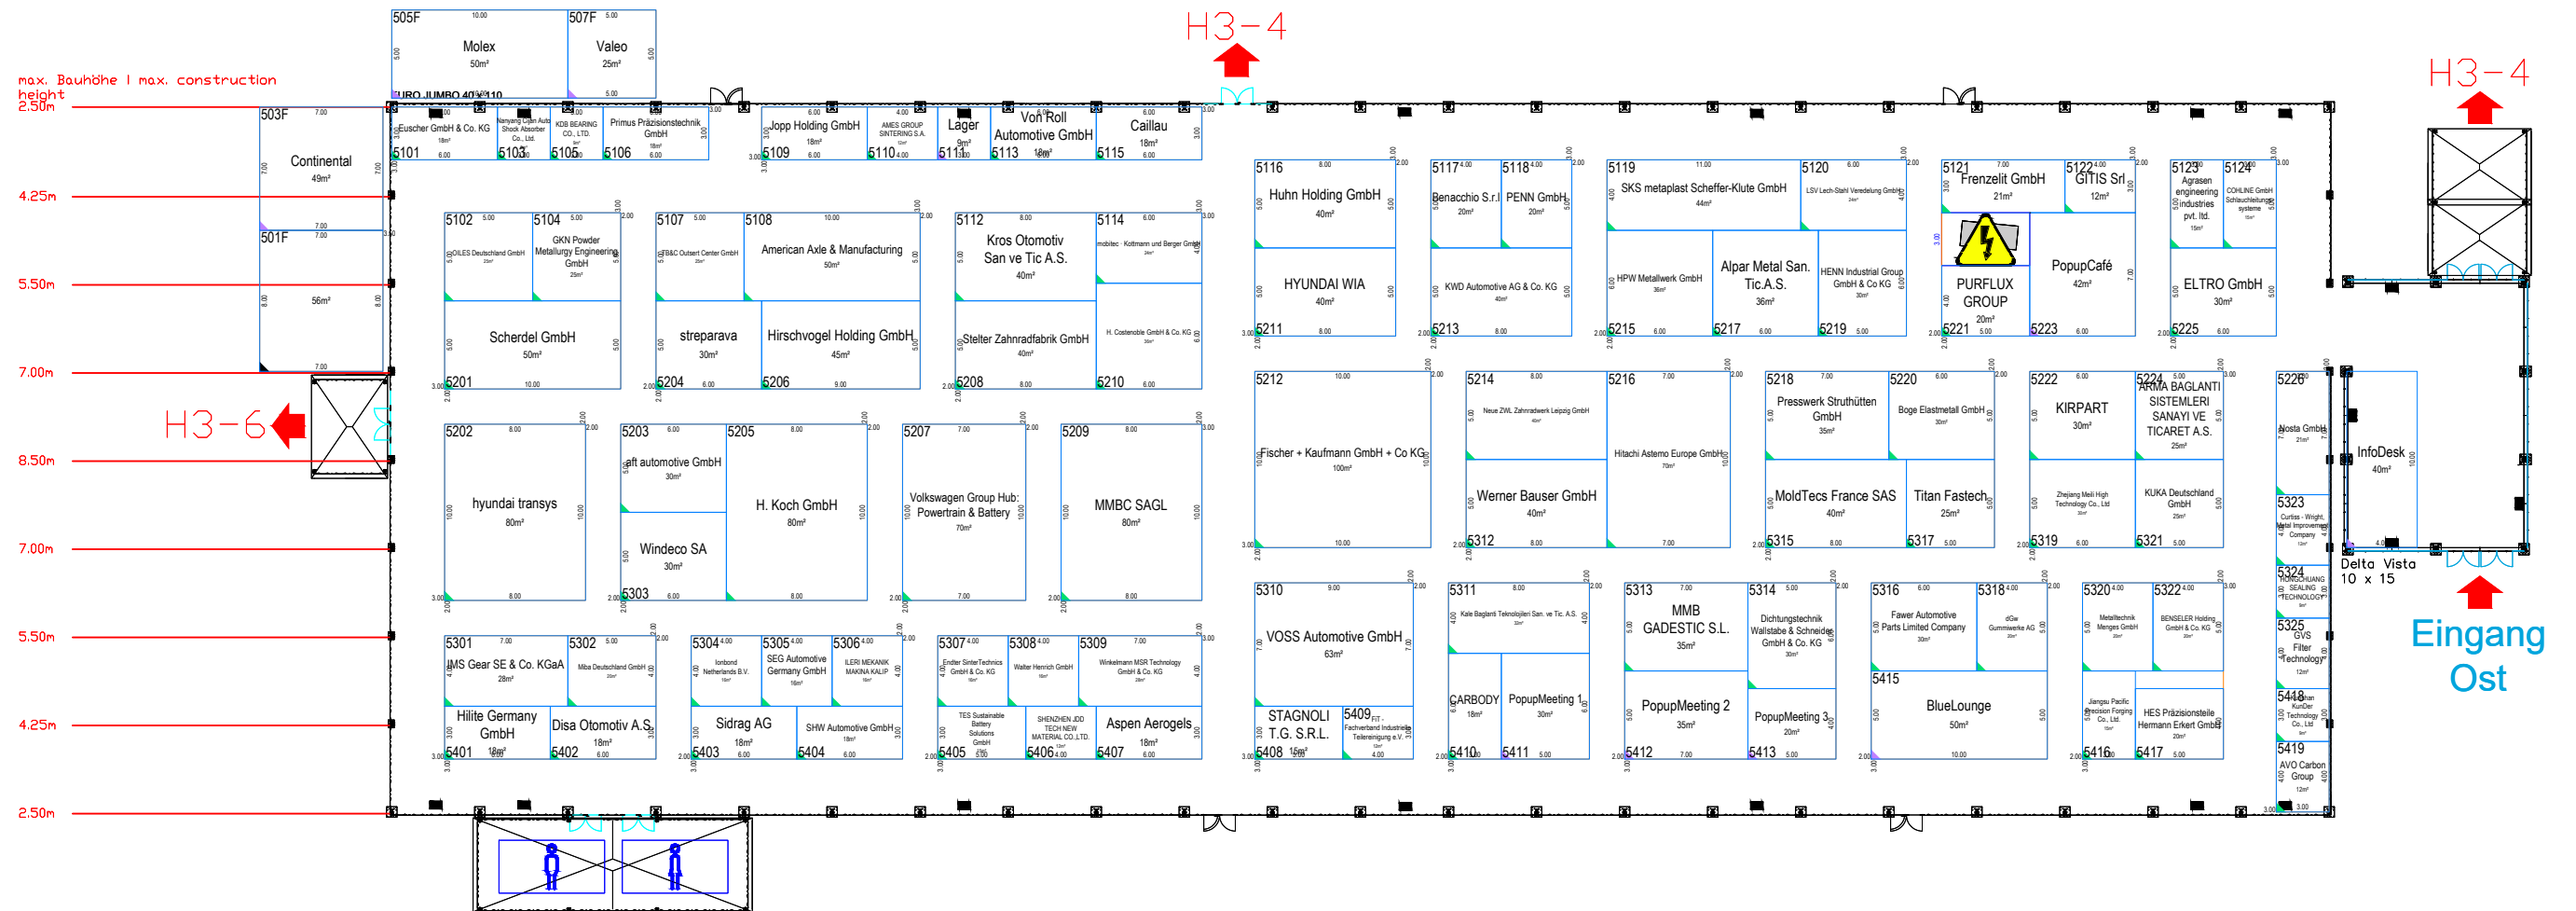

CONNECTING CAR COMPETENCE.

Änderungen vorbehalten!  
Subject to change!

Projekt | Project:  
**IZB 2024**

Ort | City:  
Wolfsburg | Allerpark

Zeichnung | Drawing:  
**Standplanung**

Datum | Date: 14/10/2024 Halle | Hall:  
5

Maßstab | Scale:  
1:400

Zeichner | Creator:  
**MW**  
MESSE WOLFSBURG  
A company of Messe Berlin