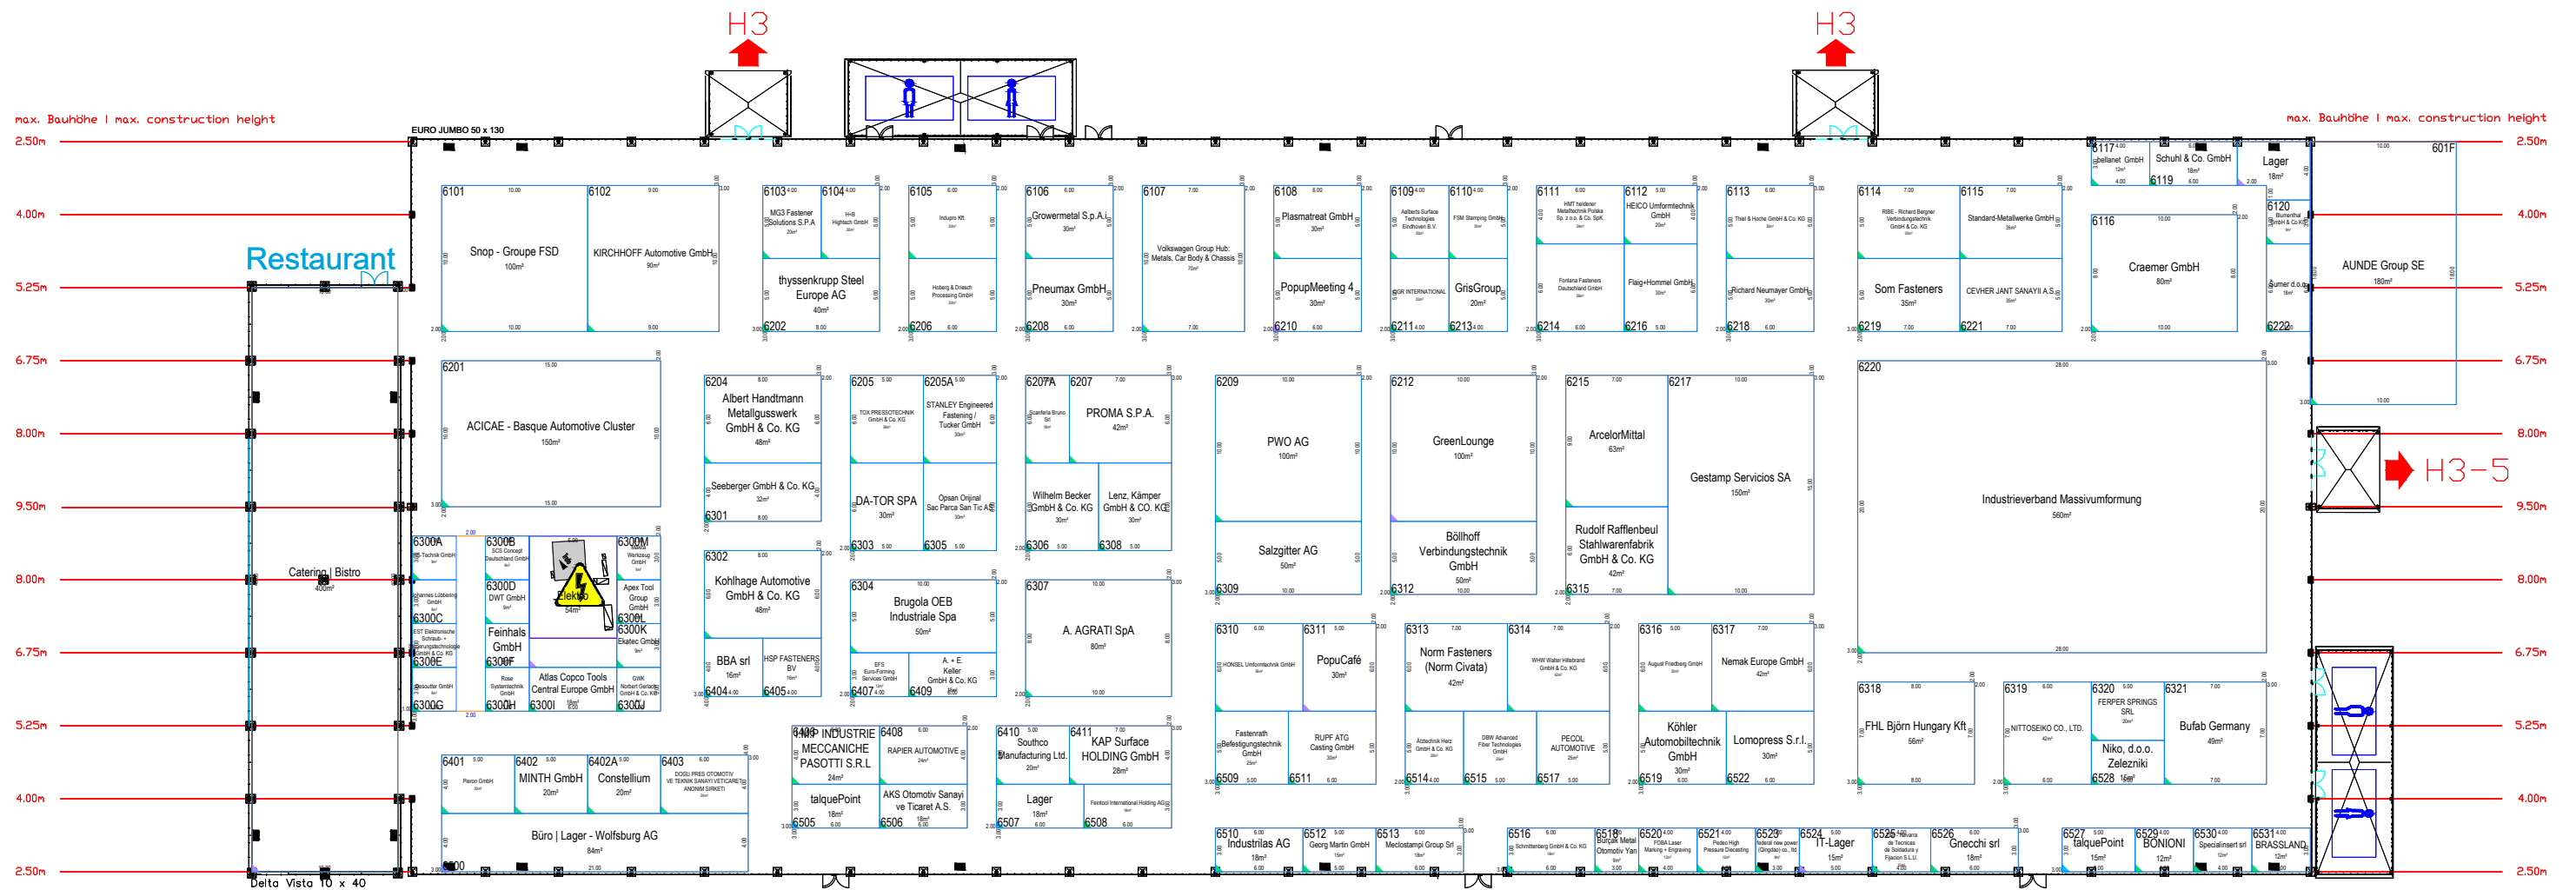

CONNECTING CAR COMPETENCE.

Änderungen vorbehalten!
Subject to change!

Projekt | Project:
IZB 2024

Ort | City:
Wolfsburg | Allerpark

Zeichnung | Drawing:
Standplanung

Datum | Date: 14/10/2024 | Halle | Hall:
6

Maßstab | Scale:
1:450

Zeichner | Creator:
MW
MESSE WOLFSBURG
A company of Messe Berlin