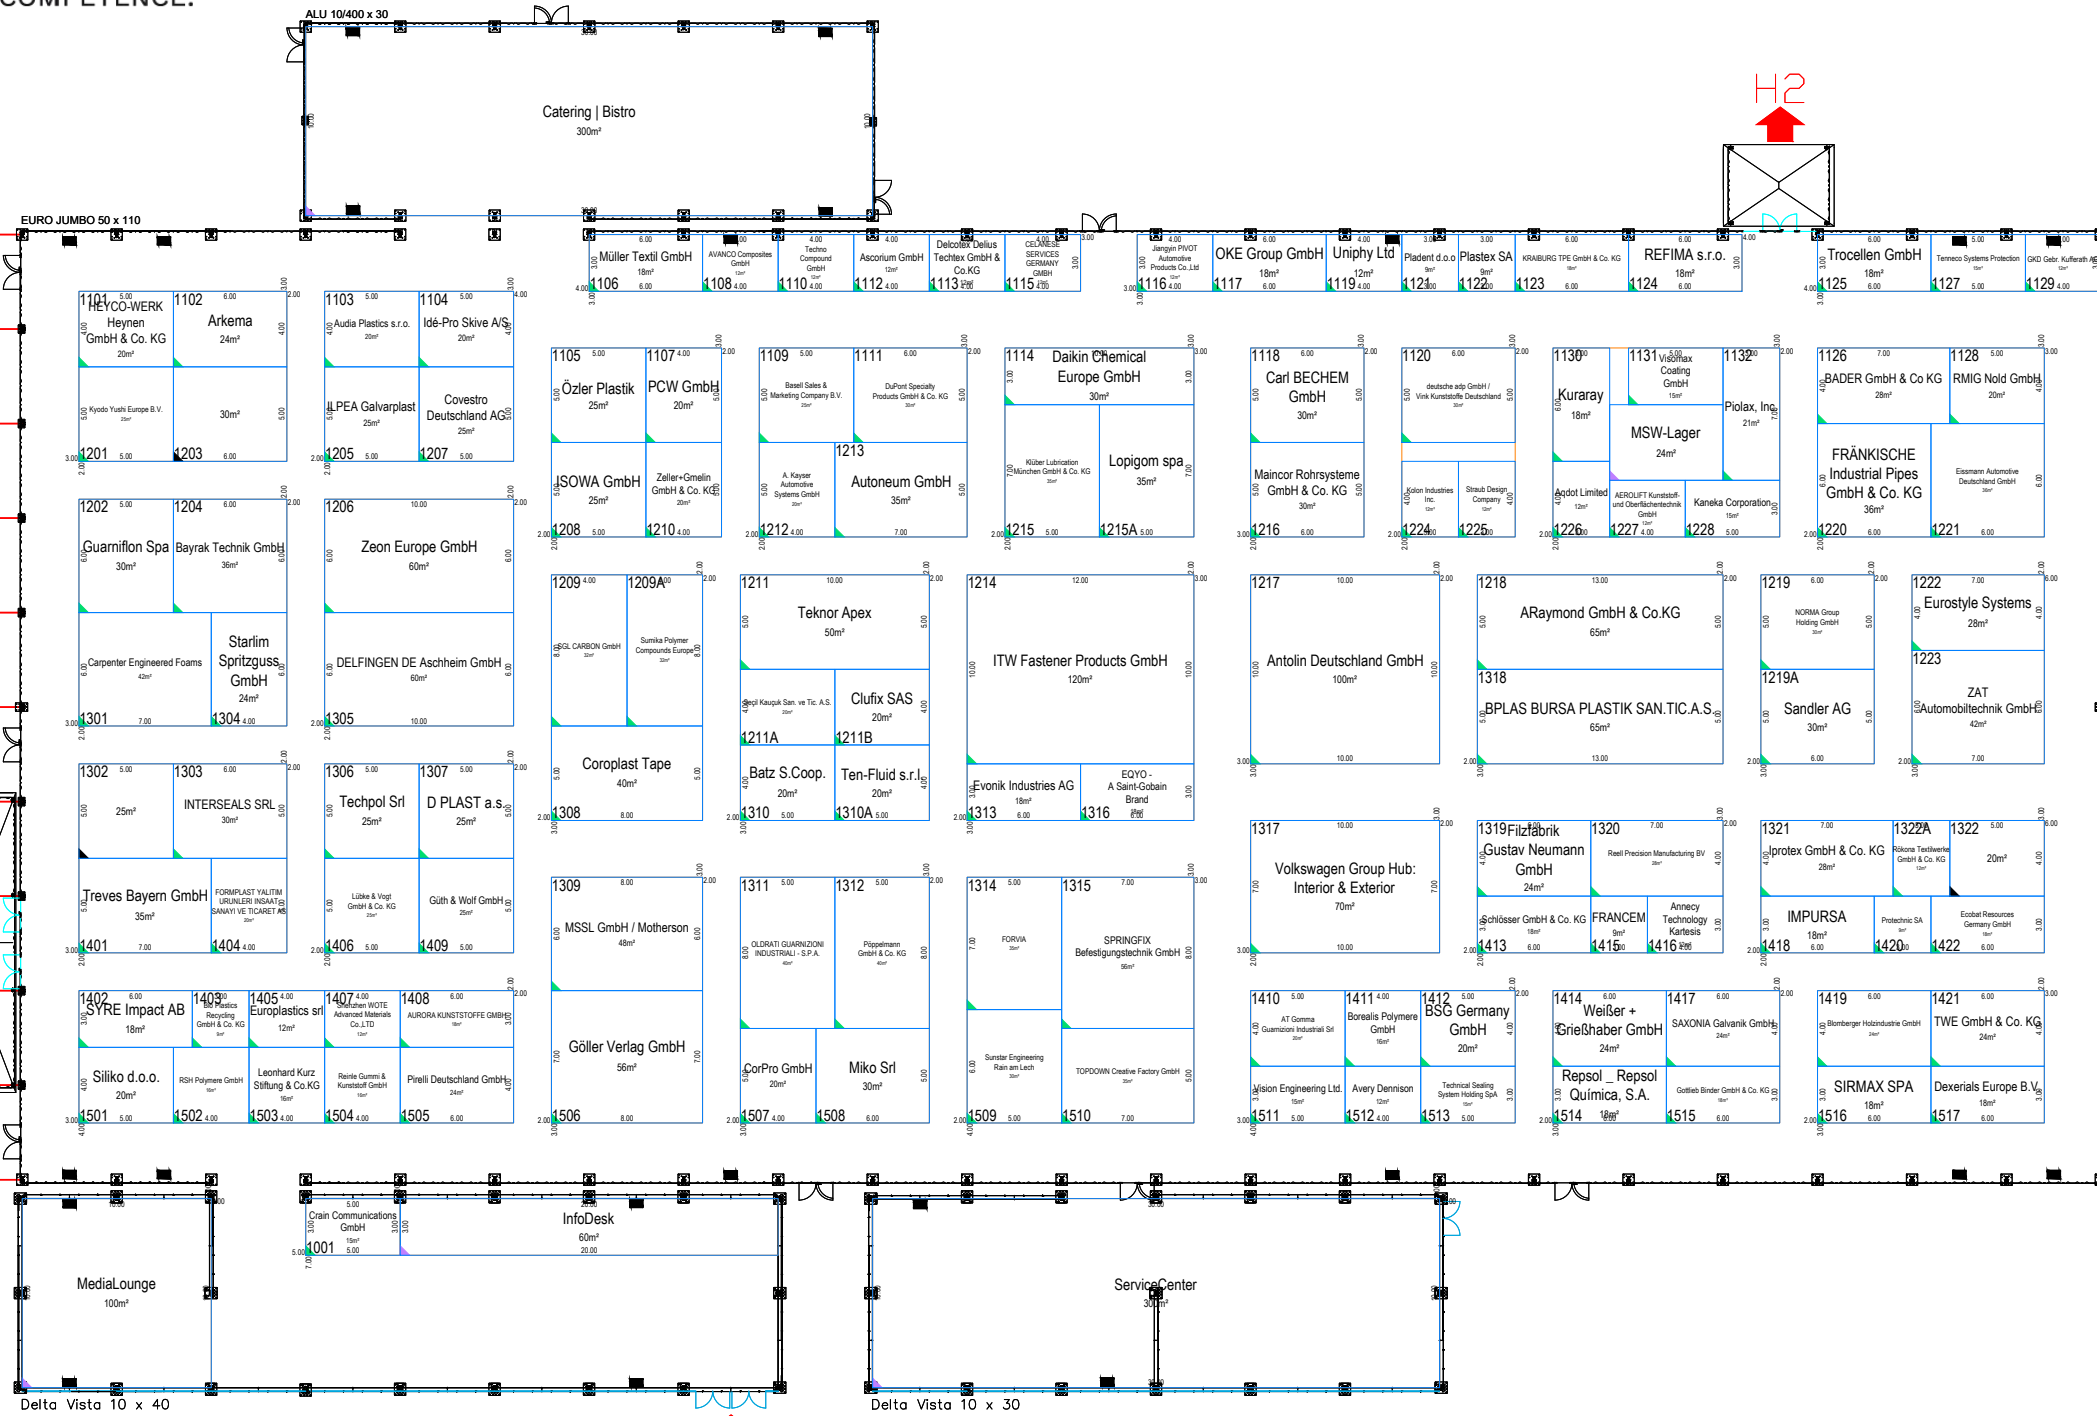

6.75m

5.25m

4.00m

2.50m

Delta Vista 10 x 40

Delta Vista 10 x 30

Eingang West

H2

max. Bauhöhe | max. construction height 5.00m

H2

5.00m

5.00m

5.00m

5.00m

5.00m

5.00m

Änderungen vorbehalten!  
Subject to change!

Projekt | Project:  
**IZB 2024**

Ort | City:  
Wolfsburg | Allerpark

Zeichnung | Drawing:  
**Standplanung**

Datum | Date: 29/08/2024 | Halle | Hall:  
Halle 1

Maßstab | Scale:  
1:400

Zeichner | Creator:  
MW  
MESSE WOLFSBURG  
A company of Messe Berlin