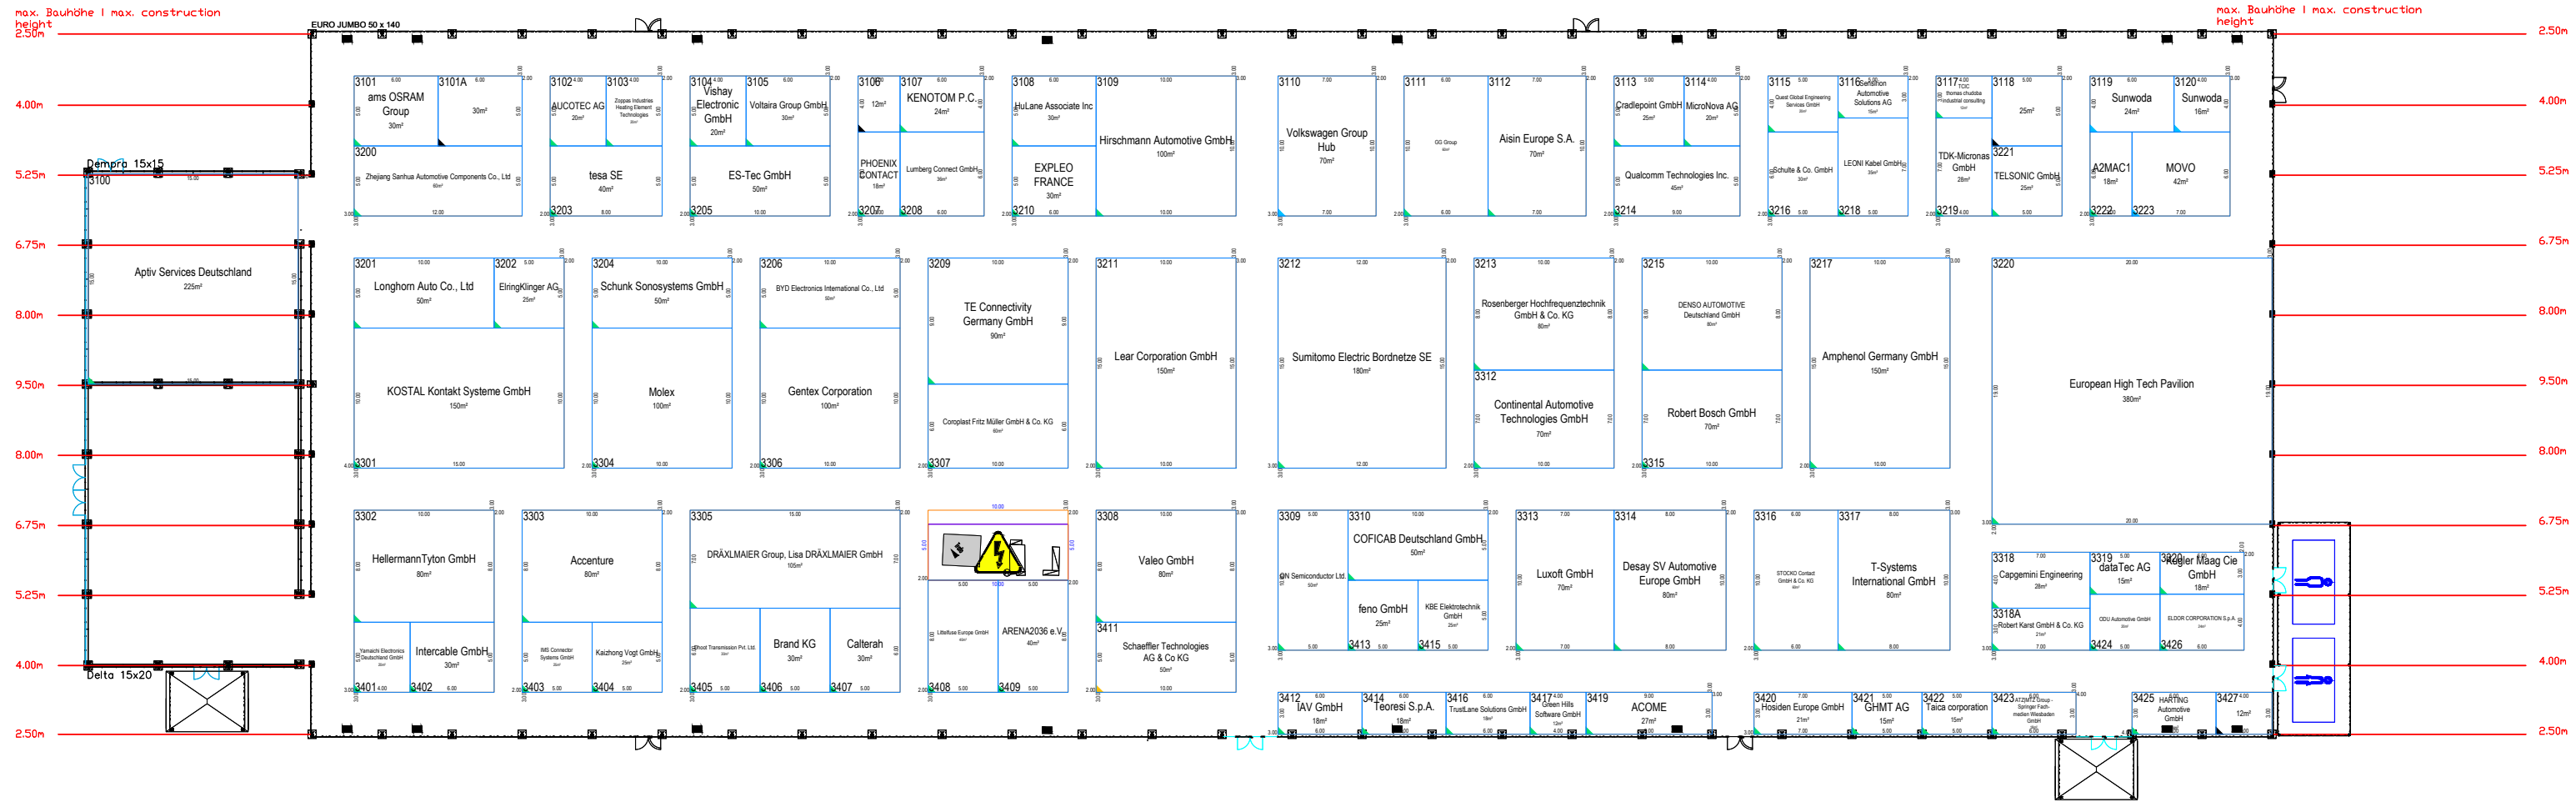

CONNECTING CAR COMPETENCE.

Änderungen vorbehalten!  
Subject to change!

Projekt | Project:  
**IZB 2024**

Ort | City:  
Wolfsburg | Allerpark

Zeichnung | Drawing:  
**Standplanung**

Datum | Date: 28/06/2024 | Halle | Hall:  
3

Maßstab | Scale:  
1:450

Zeichner | Creator:  
**MW**  
MESSE WOLFSBURG  
A company of Messe Berlin