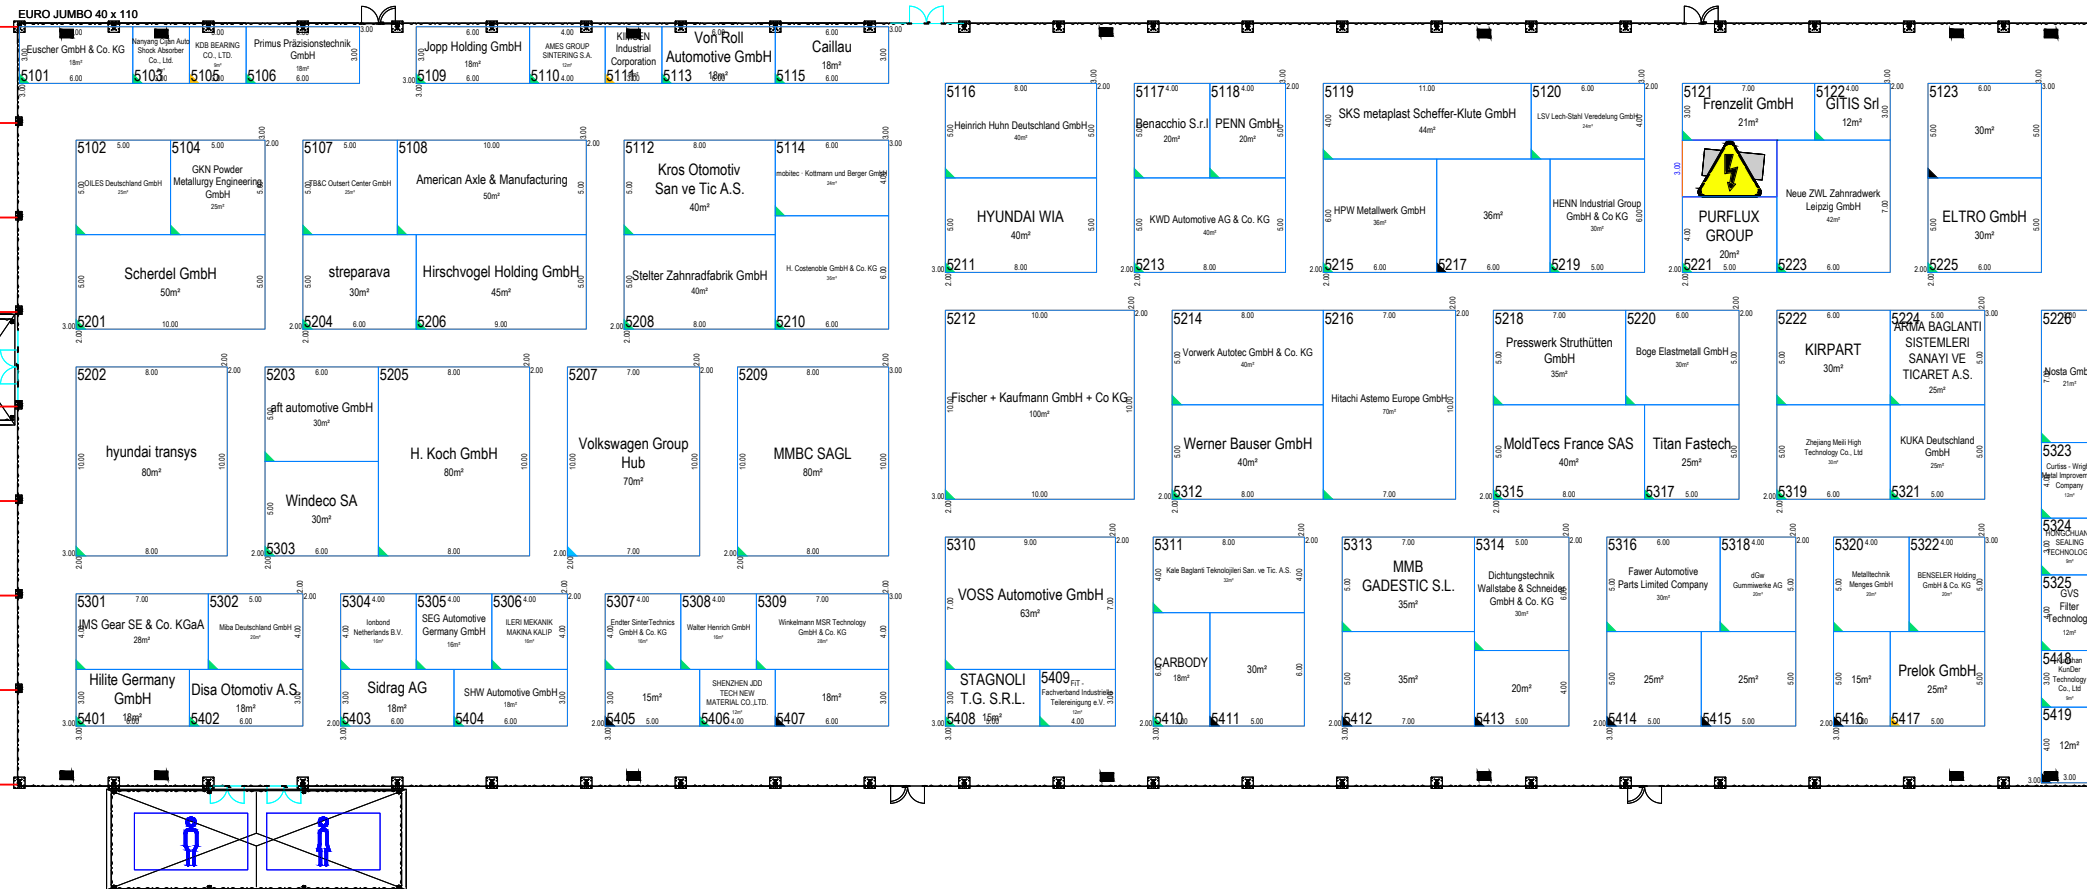

CONNECTING CAR COMPETENCE.

max. Bauhöhe | max. construction height 2.50m

4.25m

5.50m

7.00m

8.50m

7.00m

5.50m

4.25m

2.50m

Änderungen vorbehalten!
Subject to change!

Projekt | Project:
IZB 2024

Ort | City:
Wolfsburg | Allerpark

Zeichnung | Drawing:
Standplanung

Datum | Date: 28/06/2024 Halle | Hall:
5

Maßstab | Scale:
1:400