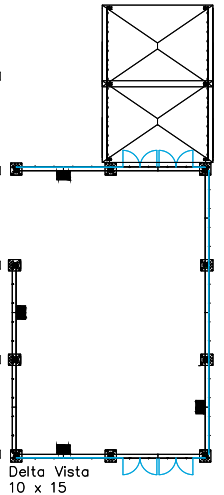

CONNECTING CAR COMPETENCE.

max. Bauhöhe | max. construction height 2.50m

4.25m

5.50m

7.00m

8.50m

7.00m

5.50m

4.25m

2.50m

Änderungen vorbehalten!
Subject to change!

Projekt | Project:
IZB 2024

Ort | City:
Wolfsburg | Allerpark

Zeichnung | Drawing:
Standplanung

Datum | Date: 28/06/2024 Halle | Hall:
5

Maßstab | Scale:
1:400