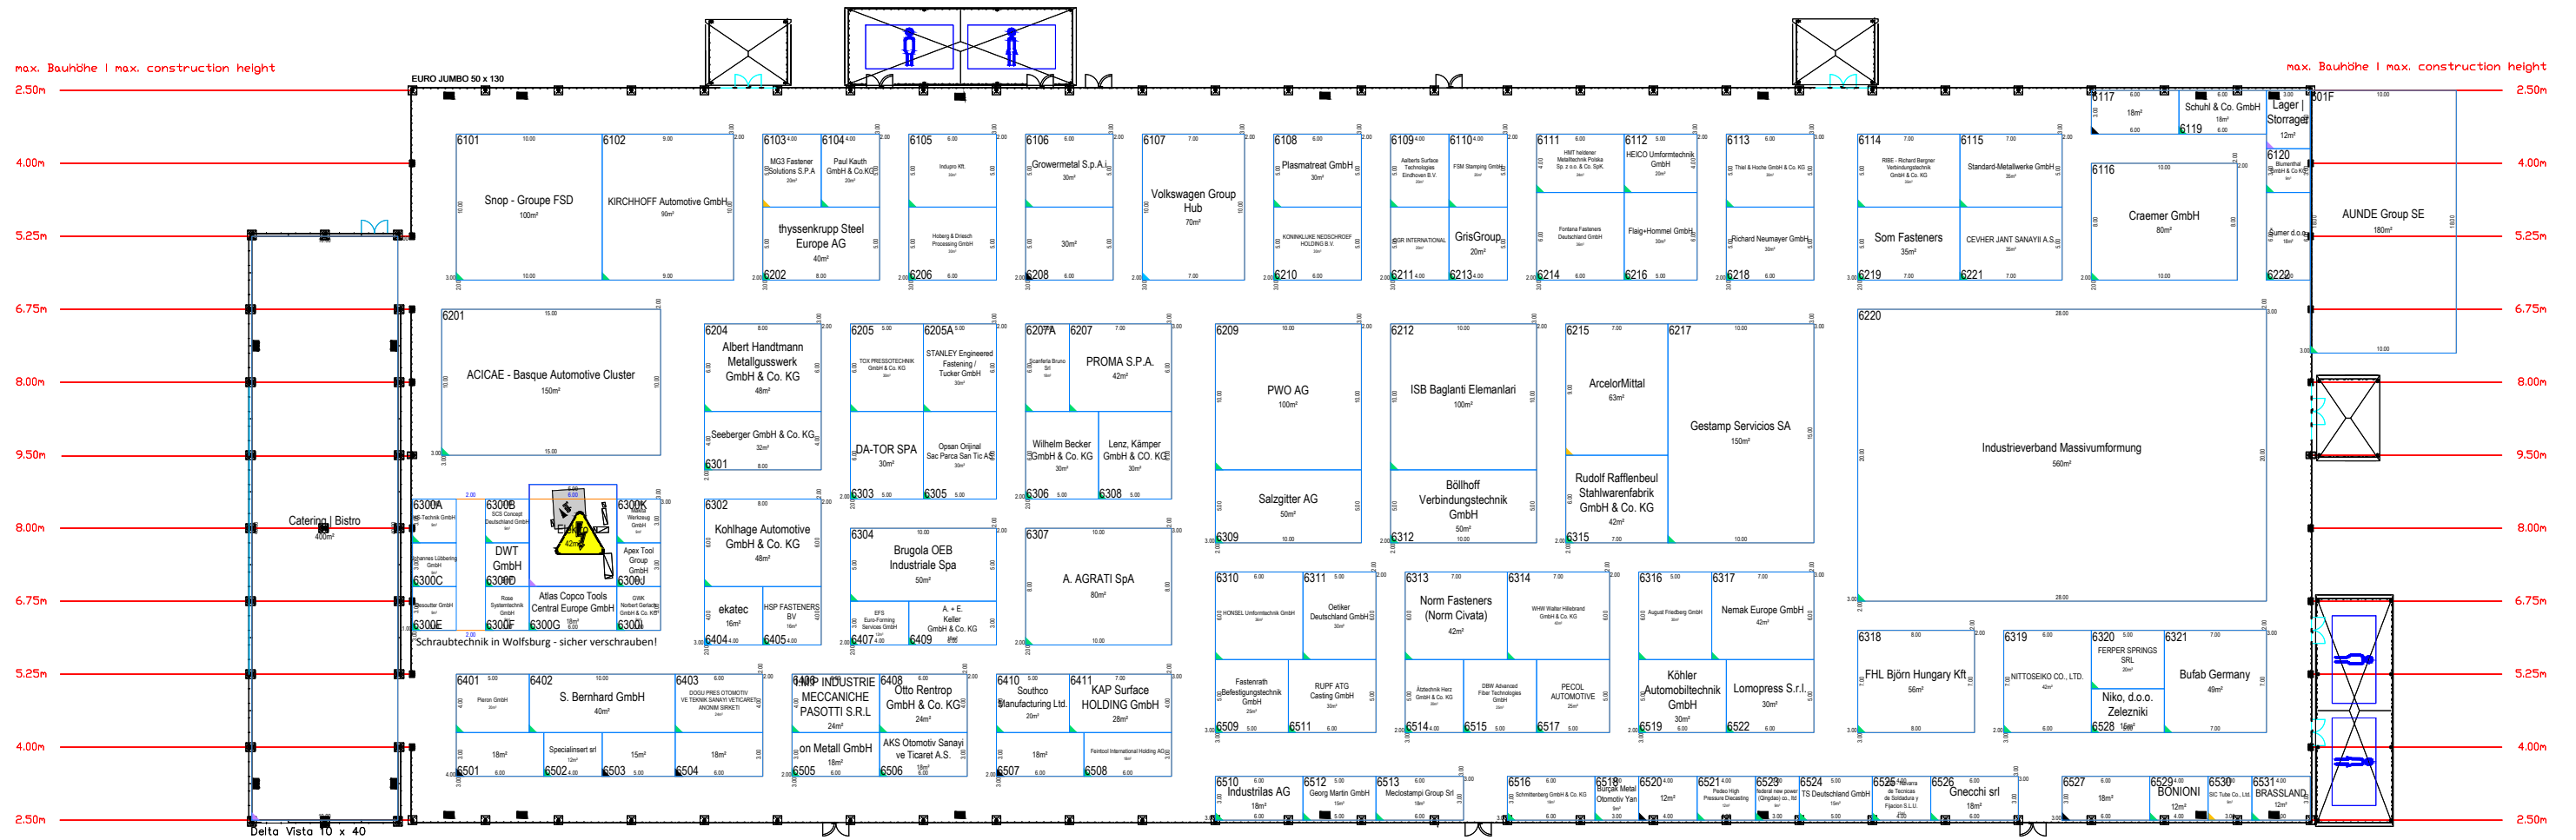

CONNECTING CAR COMPETENCE.

Änderungen vorbehalten!
Subject to change!

Projekt | Project:
IZB 2024

Ort | City:
Wolfsburg | Allerpark

Zeichnung | Drawing:
Standplanung

Datum | Date: 28/06/2024 Halle | Hall:
Maßstab | Scale: 1:450 **6**