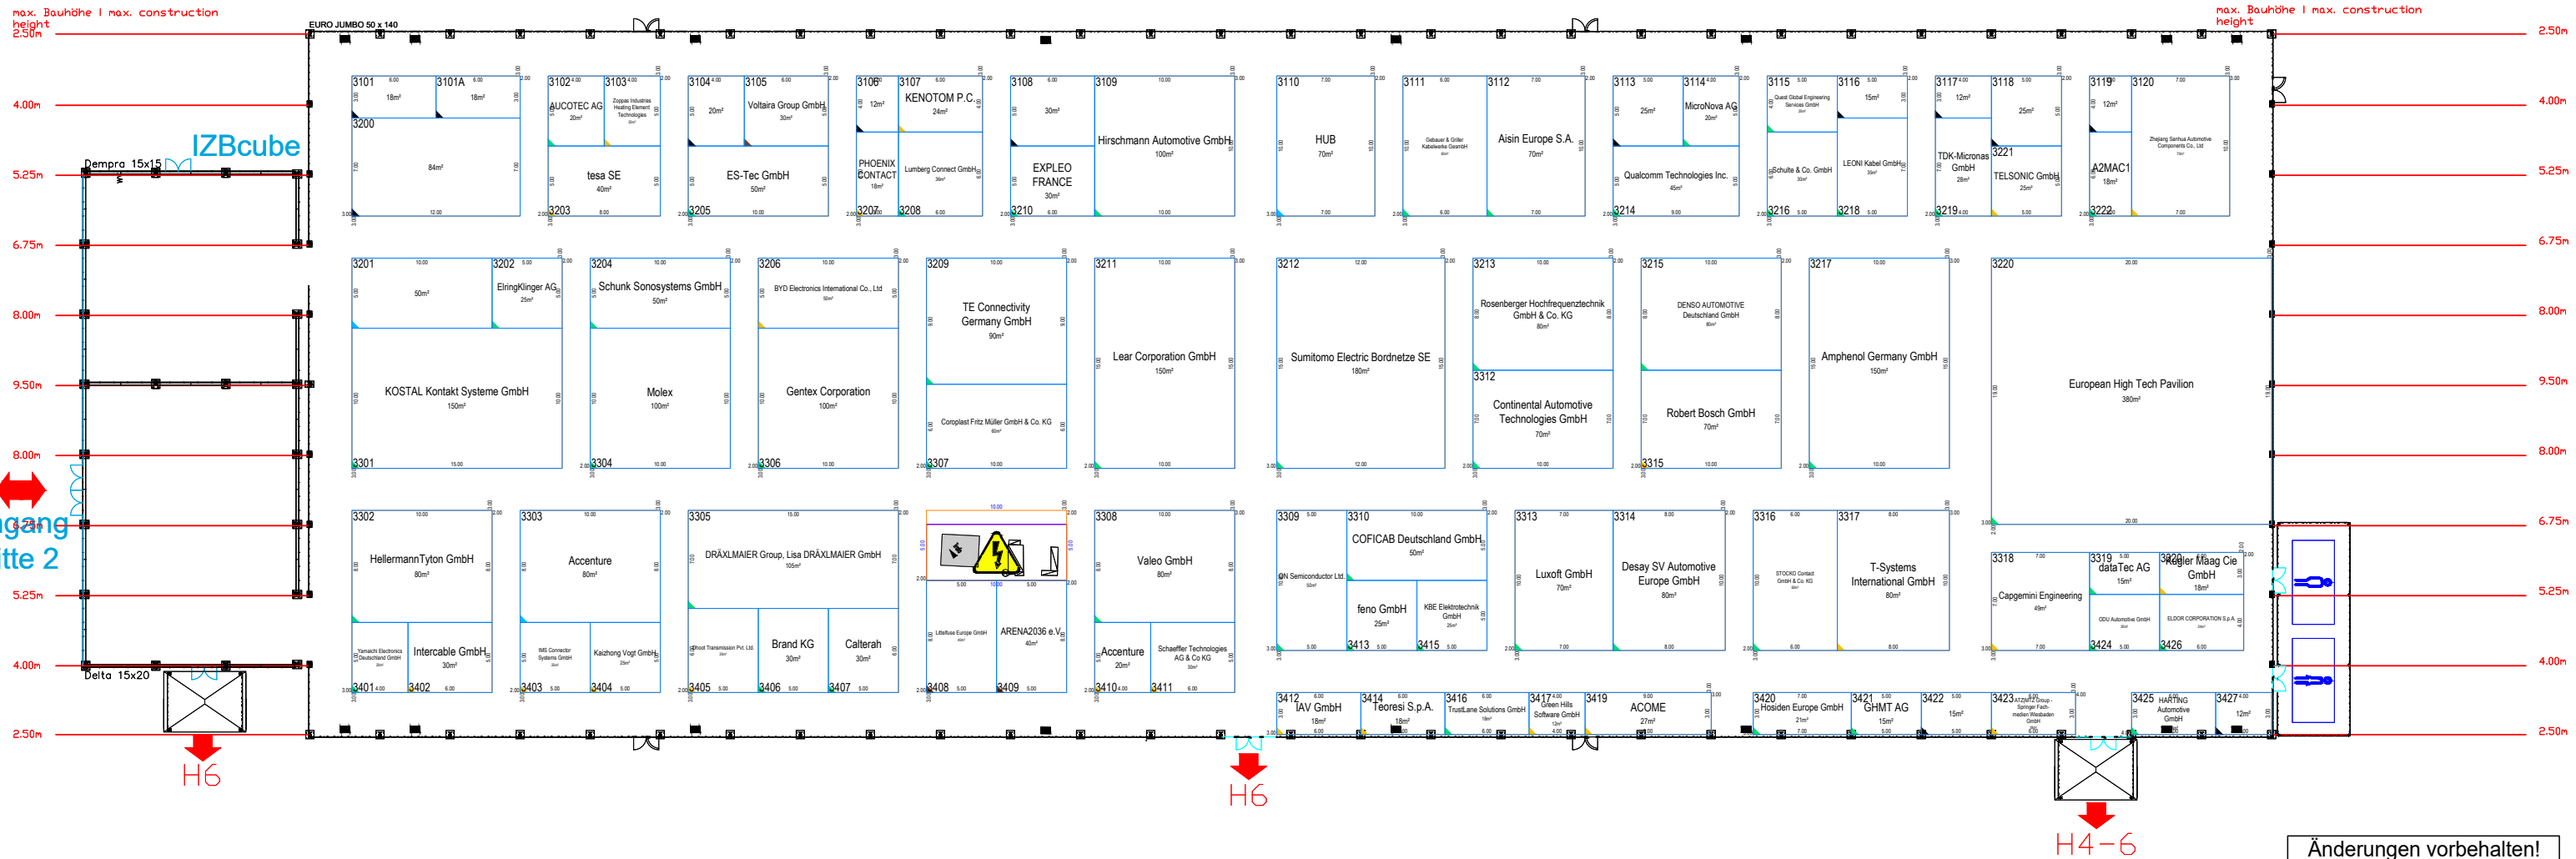

CONNECTING CAR COMPETENCE.

Änderungen vorbehalten!
Subject to change!

Projekt | Project:
IZB 2024

Ort | City:
Wolfsburg | Allerpark

Zeichnung | Drawing:
Standplanung

Datum | Date: 13/05/2024 | Halle | Hall:
3

Maßstab | Scale:
1:450

Zeichner | Creator:
MW
MESSE WOLFSBURG
A company of Messe Berlin