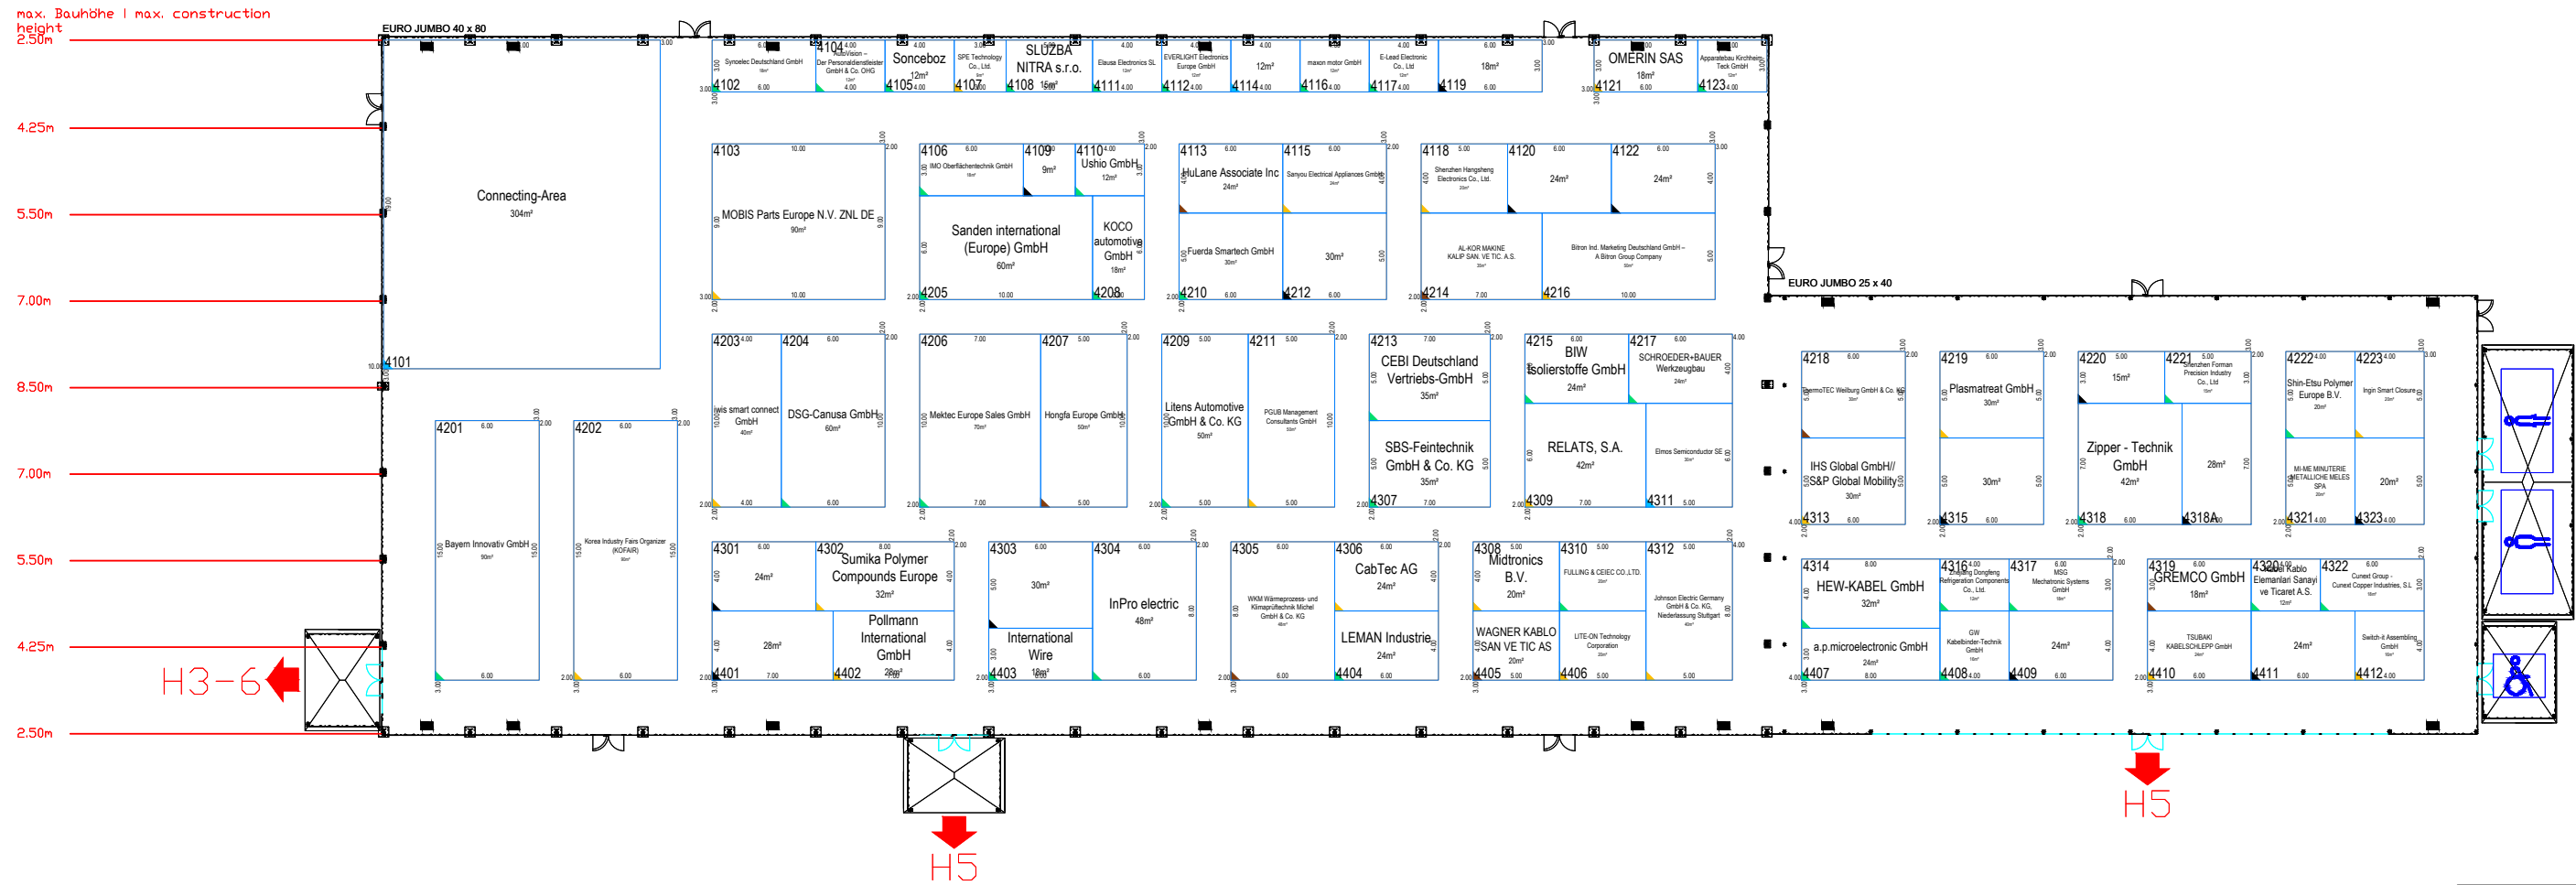

CONNECTING CAR COMPETENCE.

Änderungen vorbehalten!
Subject to change!

Projekt | Project:
IZB 2024

Ort | City:
Wolfsburg | Allerpark

Zeichnung | Drawing:
Standplanung

Datum | Date: 13/05/2024 | Halle | Hall:
4

Maßstab | Scale:
1:400

Zeichner | Creator:
MW
MESSE WOLFSBURG
A company of Messe Berlin