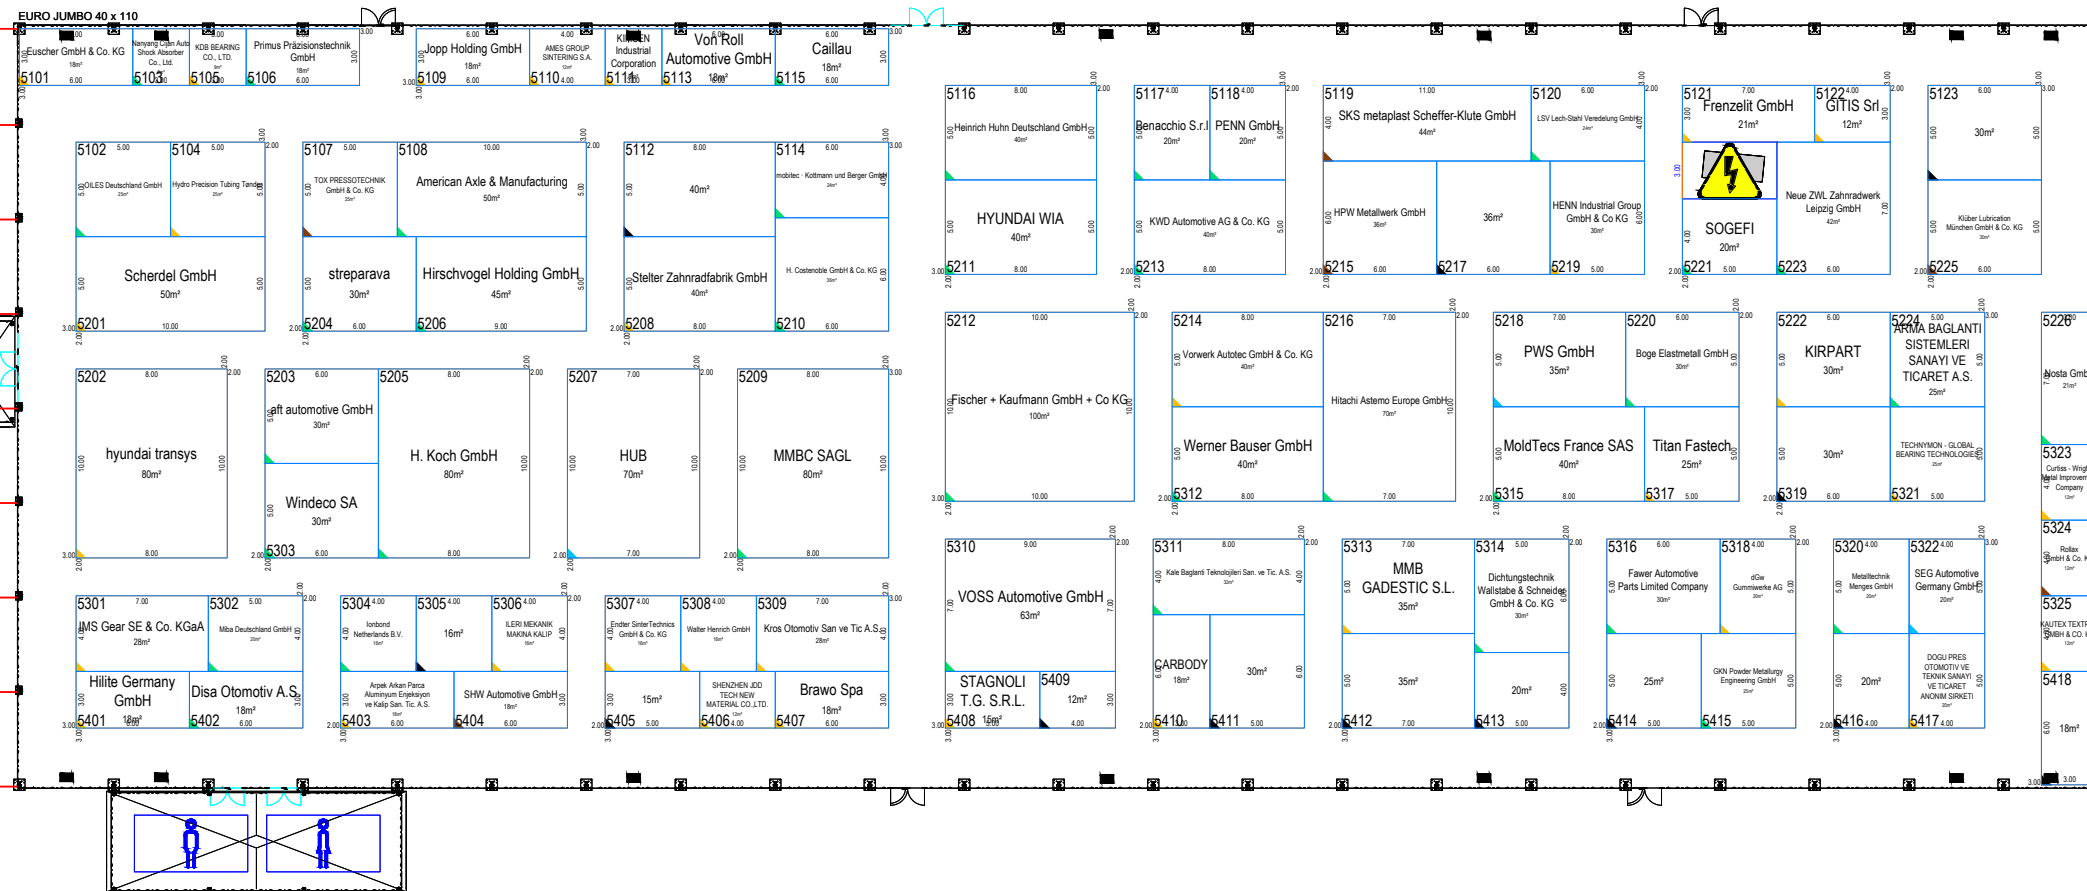

max. Bauhöhe | max. construction height
2.50m

4.25m

5.50m

7.00m

8.50m

7.00m

5.50m

4.25m

2.50m

Änderungen vorbehalten!
Subject to change!

Projekt | Project:
IZB 2024

Ort | City:
Wolfsburg | Allerpark

Zeichnung | Drawing:
Standplanung

Datum | Date: 08/05/2024 | Halle | Hall:
5

Maßstab | Scale:
1:400