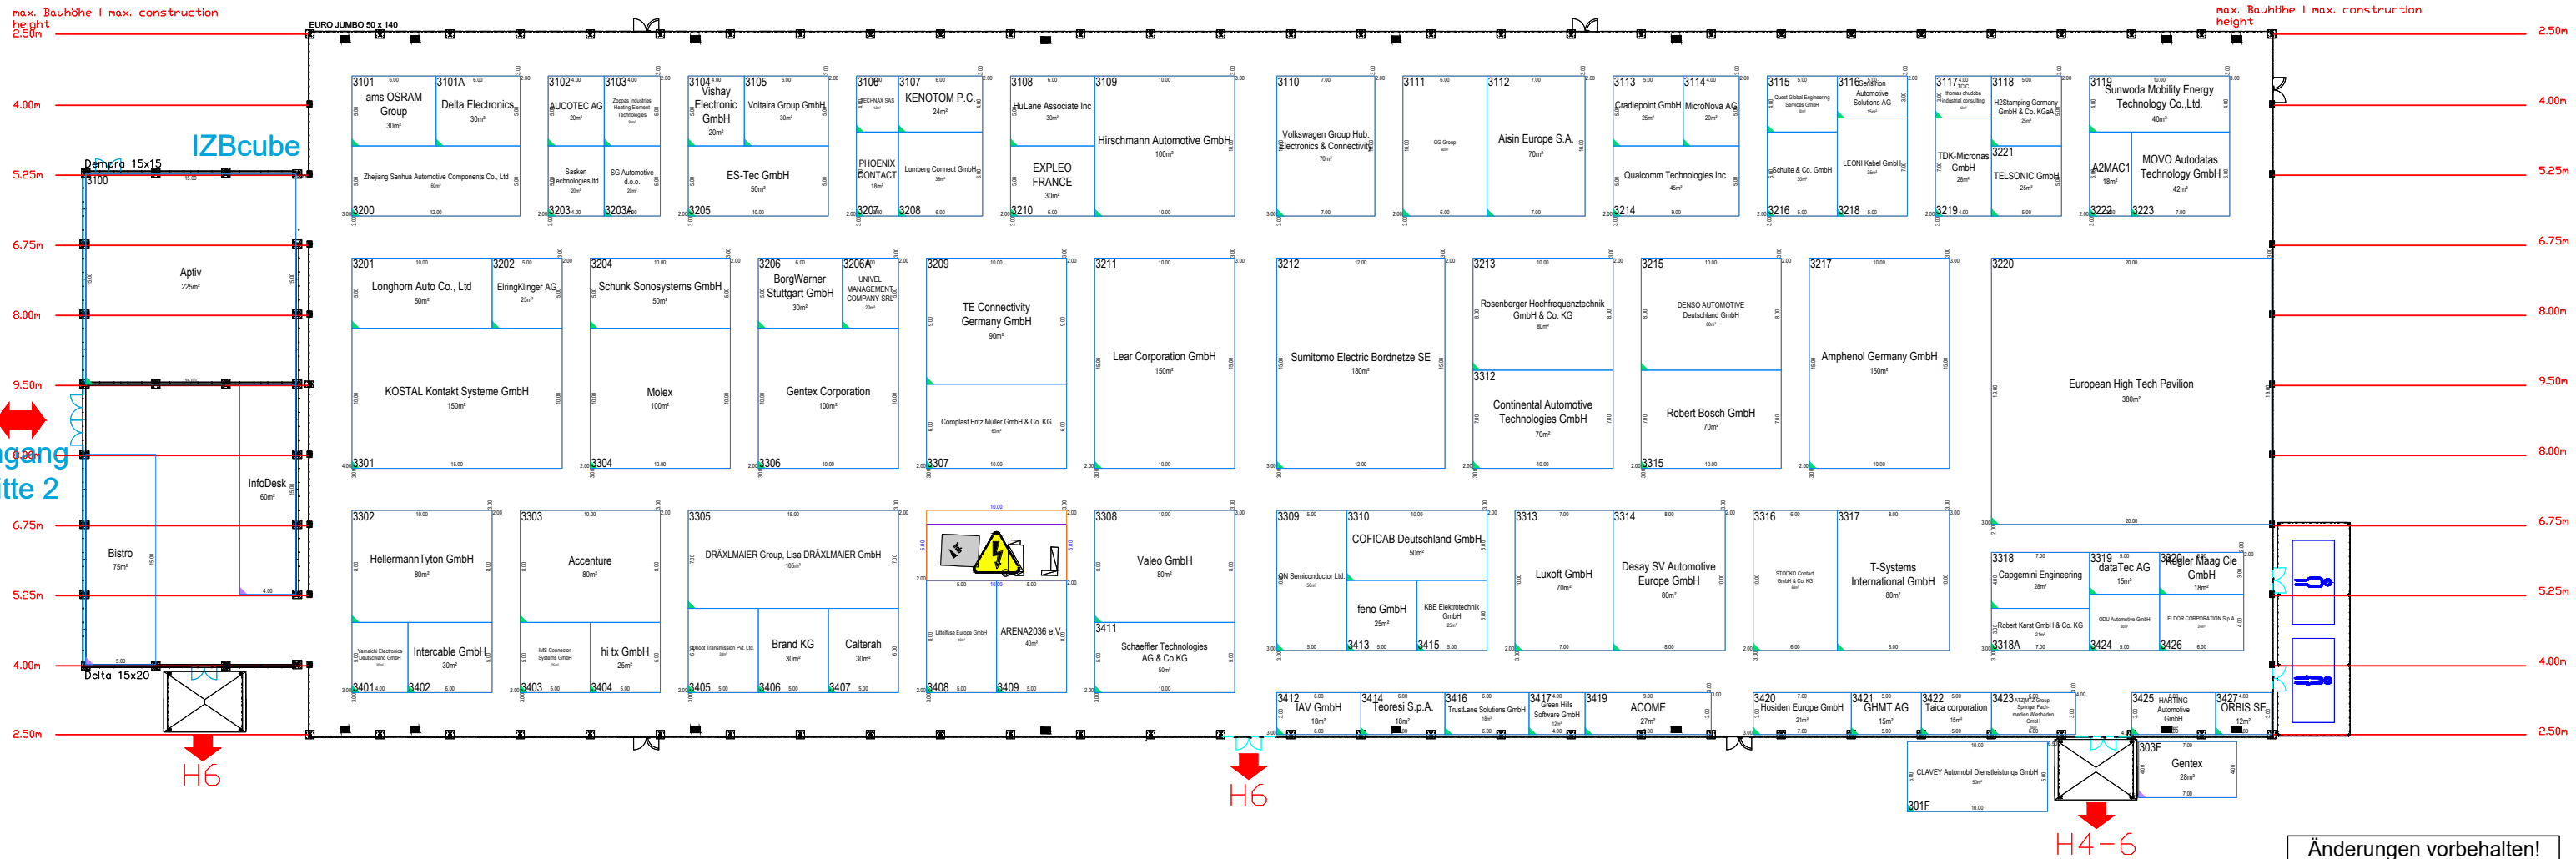

CONNECTING CAR COMPETENCE.

Änderungen vorbehalten!
Subject to change!

Projekt | Project:
IZB 2024

Ort | City:
Wolfsburg | Allerpark

Zeichnung | Drawing:
Standplanung

Datum | Date: 14/10/2024 | Halle | Hall:
3

Maßstab | Scale:
1:450

Zeichner | Creator:
MW
MESSE WOLFSBURG
A company of Messe Berlin